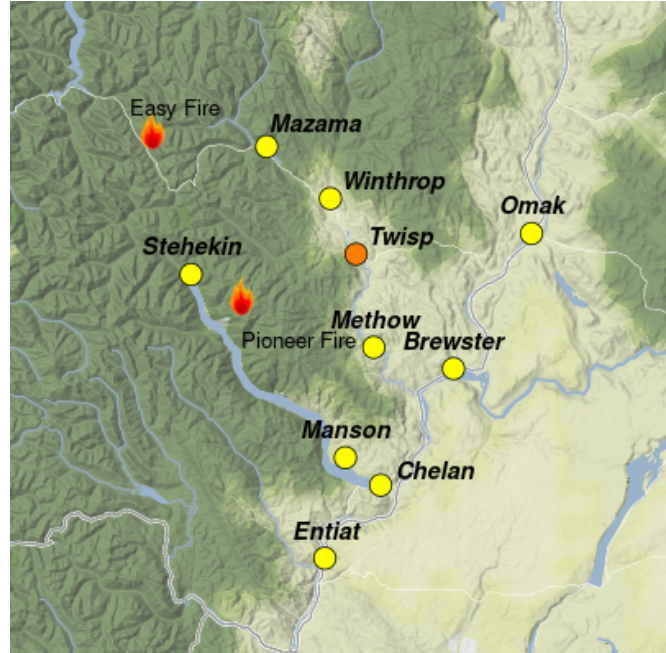

Actualizado por Wildland Fire Air Quality Response Program julio 27, 2024 at 08:12 PDT

Aviso Especial

Alerta de Calidad del Aire Se ha emitido una Alerta de Calidad del Aire para todos los condados de Chelan, Okanogan, Ferry, Stevens, Garfield y Asotin, así como la Reserva de Colville, y estará vigente hasta nuevo aviso debido al humo esperado de incendios forestales cercanos y regionales.

Fuego

Los incendios en el noroeste del Pacífico continúan creciendo a aproximadamente la misma velocidad que ayer. El incendio Pioneer agregó poco menos de 300 acres ayer, el incendio Easy tuvo un crecimiento muy pequeño. Se espera un comportamiento activo de los incendios nuevamente hoy debido a las temperaturas cálidas, la ligera cobertura de nubes y los vientos promedio. Actualizaciones en vivo están disponibles en [Inciweb](#).

Humo

Hoy se espera que el humo se drene hacia el lago Chelan, los valles de Methow y puntos al este, lo que resultará en una calidad del aire más baja, entre MODERADA a áreas aisladas de IGS (Insalubre para Grupos Sensibles). Se espera que la calidad del aire al oeste y sur de Chelan se mantenga BUENA durante el fin de semana.

State Department of Ecology

Los datos del monitor de Winthrop se pueden ver [aquí](#).

Pronóstico del ICA* para el sábado

Estación	Ayer			vie 7/26	Pronóstico para hoy -- sáb, jul 27	Pronóstico*		
	hora por hora	6a	noon			6p	sáb 7/27	dom 7/28
Chelan					El humo será peor por la mañana pero se despejará por la tarde.			
Mazama	No hourly data				En general, la calidad del aire es BUENA hoy, empeorando esta noche.			
Stehekin					En general, MODERADO hoy ya que los vientos llevan el humo de ida y vuelta desde el incendio.			
Manson					Brumoso esta mañana y esta noche.			
Brewster					El aire debería estar mayormente despejado durante todo el día, degradándose a MODERADO después de las 4 PM.			
Winthrop	No hourly data				En general, MODERADO hoy.			
Omak					Condiciones de humo aumentando hoy y durante la noche			
Entiat					Habrà humo durante la noche, pero mayormente despejado durante el día.			
Methow	No hourly data				El humo fluirà por la ciudad de forma intermitente durante todo el día.			
Twisp					Condiciones IGS en la mañana, BUENO en la tarde, MODERADO después de eso.			

Emitido jul 27, 2024 por Rob Fisher (robertf64@vt.edu)

Índice de Calidad del Aire (ICA)	Acciones para protegerse
Buena	No se anticipan impactos a la salud.
Moderada	Personas extraordinariamente sensibles deben considerar limitar esfuerzos físicos excesivos y prolongados al aire libre.
IGS	Personas en Grupos Sensibles* deben reducir esfuerzos físicos excesivos y prolongados al aire libre.
Insalubre	Personas en Grupos Sensible* deben evitar todo esfuerzo físico excesivo y prolongado al aire libre.
Muy Insalubre	Todos deben evitar el esfuerzo físico excesivo y prolongado al aire libre.
Peligrosa	Todos deben evitar toda actividad al aire libre.

*Relevo de responsabilidad: Este pronóstico se basa solo en partículas finas; el ozono no está incluido. Los pronósticos pueden ser incorrectos; usar bajo su propio riesgo. Tenga cuidado ya que las condiciones pueden cambiar rápidamente. Consulte con su profesional médico cuando sea necesario. Grupos sensibles al humo deben tomar precauciones.

Additional Links

[Pioneer Fire Inciweb](https://inciweb.wildfire.gov/incident-information/wases-pioneer) -- <https://inciweb.wildfire.gov/incident-information/wases-pioneer>

[WA Smoke Blog](https://wasmoke.blogspot.com/) -- <https://wasmoke.blogspot.com/>

[WA DOE Smoke Monitor Data](https://enviwa.ecology.wa.gov/mobile/) -- <https://enviwa.ecology.wa.gov/mobile/>

[Fire & Smoke Map](https://fire.airnow.gov/) -- <https://fire.airnow.gov/>

[Smoke Health Impacts](https://ecology.wa.gov/Air-Climate/Air-quality/Smoke-fire/Health-effects) -- <https://ecology.wa.gov/Air-Climate/Air-quality/Smoke-fire/Health-effects>

[WA Dept of Health - Smoke from fires](http://www.doh.wa.gov/smokefromfires) -- <http://www.doh.wa.gov/smokefromfires>